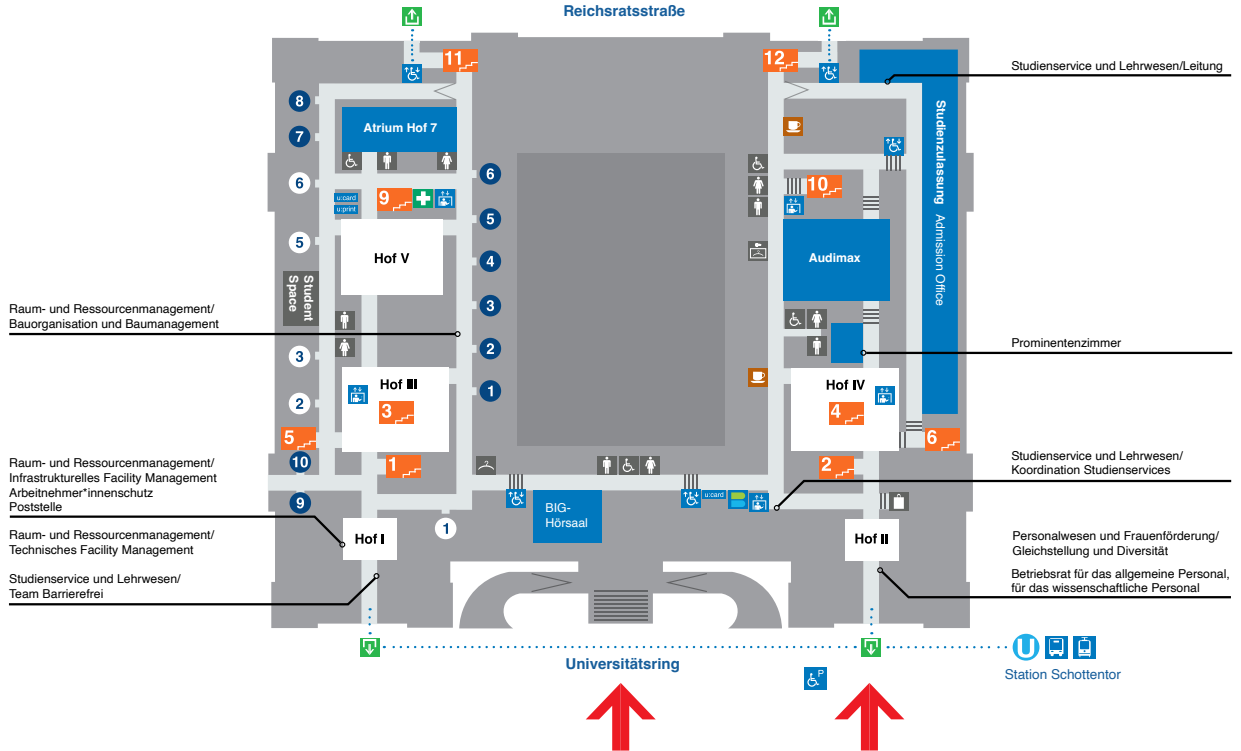

Main Building Entrances

Hauptgebäude der Universität Wien

Tiefparterre – TP

Main building of the University of Vienna

Ground Floor